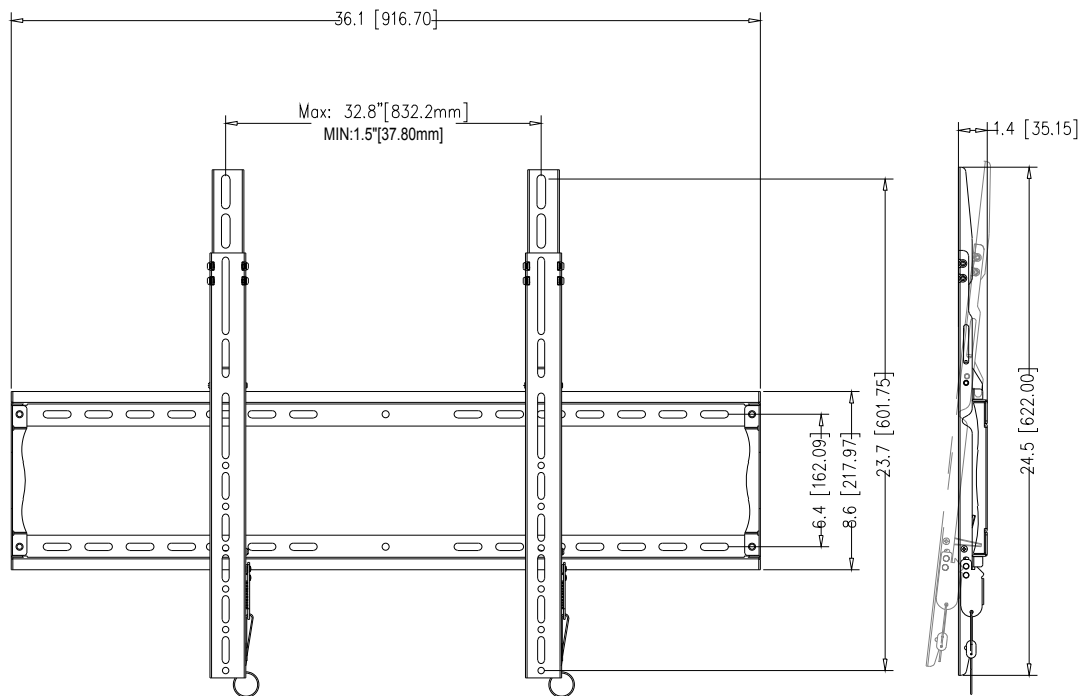

1 2 3 4 5 6 7 8

Maximum load rating: 200 lbs

D

C

B

A

D

C

MUSTANG AV www.mustangav.com	
TITLE:	MPF-X85UA
SIZE No.	MPF-X85UA

Scale=1:1

1 2 3 4 5 6 7 8